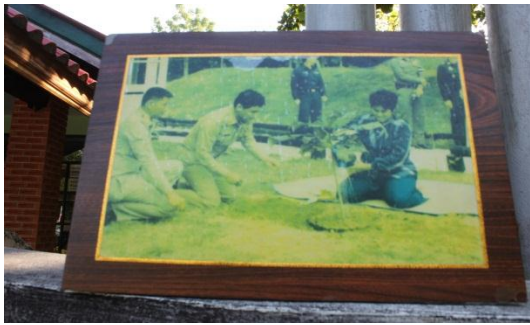

# รายงานการปฏิบัติงานสำรวจและบำรุงรักษาต้นไม้ที่พระบาทสมเด็จพระเจ้าอยู่หัวฯ สมเด็จพระนางเจ้าฯ พระบรมราชินีนาถ และพระบรมวงศานุวงศ์ ทรงปลูก

คณะเจ้าหน้าที่ปฏิบัติงาน ประกอบด้วย

- |                             |                            |
|-----------------------------|----------------------------|
| ๑. นายชุตินศวร นุตเดชานันท์ | เจ้าพนักงานป่าไม้อาวุโส    |
| ๒. นายสมศักดิ์ ทองบ้านบ่อ   | พนักงานขับรถยนต์ ระดับ ส ๒ |

## ๑. ต้นसानใหญ่

สมเด็จพระเทพรัตนราชสุดาฯ สยามบรมราชกุมารี ทรงปลูกเมื่อวันที่ ๓๐ กรกฎาคม ๒๕๓๑ บริเวณศูนย์บริการนักท่องเที่ยวอุทยานแห่งชาติน้ำตกหงาว ต.หงาว อ.เมือง จ.ระนอง

ภาพที่ ๑ ภาพถ่ายขณะทรงปลูก

ภาพที่ ๒ ป้ายชื่อต้นसानใหญ่ที่สมเด็จพระเทพรัตนราชสุดาฯ ทรงปลูก

ภาพที่ ๑๔ สภาพภูมิทัศน์รอบบริเวณต้นพะยอม โดยทั่วไปสมบูรณ์ดี

ภาพที่ ๑๕ ความโตเส้นรอบวง ๑๒๔ นิ้ว  
ความสูง ๒๕ เมตร ทรงพุ่ม ๑๘ เมตร

ภาพที่ ๑๖ รอบโคนต้นไม้ปลวกและแมลงเจาะตามเปลือกลำต้น

ภาพที่ ๒๒ ภูมิทัศน์รอบบริเวณต้นเคี่ยม โดยทั่วไป สมบูรณ์ดี

ภาพที่ ๒๓ ความโตเส้นรอบวง ๕๓ นิ้ว ความสูง ๒๐ เมตร ทรงพุ่ม ๘.๕ เมตร

ภาพที่ ๒๔ ลักษณะใบของต้นเคี่ยม มีปลวก และแมลงเจาะลำต้น

หมายเหตุ ได้แนะนำให้เจ้าหน้าที่จัดทำคอกล้อมต้นไม้ตามแบบแปลนที่สำนักฟื้นฟูและพัฒนาพื้นที่อนุรักษ์จัดส่งมาให้เรียบร้อยแล้ว